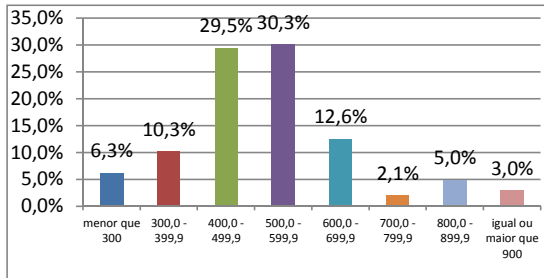

Prova	Área do conhecimento	Sua nota	Menor nota observada	Maior nota observada
I	Ciências Humanas e suas Tecnologias	22,22	88,89	911,11
II	Ciências da Natureza e suas Tecnologias	0,00	22,22	933,33
III	Linguagens, Códigos e suas Tecnologias	311,11	44,44	844,44
IV	Matemática e suas Tecnologias	377,78	88,89	911,11
V	Redação	710,00	160,00	1000,00

PROVA I - CIÊNCIAS HUMANAS E SUAS TECNOLOGIAS

Pontuação obtida: 22,22

PROVA II - CIÊNCIAS DA NATUREZA E SUAS TECNOLOGIAS

Pontuação obtida: 0,00

PROVA III - LINGUAGENS, CÓDIGOS E SUAS TECNOLOGIAS

Pontuação obtida: 311,11