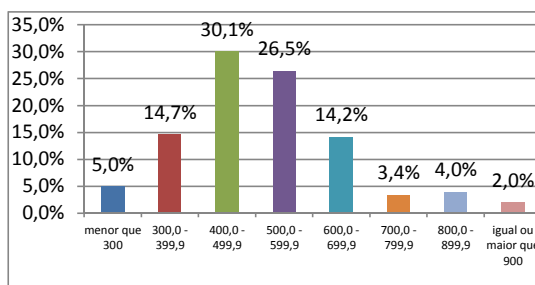

Este boletim apresenta sua nota para cada área do conhecimento avaliada no Simulado - Enem 2011.

Os valores estão apresentados no quadro abaixo.

Prova	Área do conhecimento	Sua nota	Menor nota observada	Maior nota observada
I	Ciências Humanas e suas Tecnologias	733,33	88,89	911,11
II	Ciências da Natureza e suas Tecnologias	311,11	22,22	933,33
III	Linguagens, Códigos e suas Tecnologias	555,56	44,44	844,44
IV	Matemática e suas Tecnologias	488,89	88,89	911,11
V	Redação	780,00	160,00	1000,00

PROVA I - CIÊNCIAS HUMANAS E SUAS TECNOLOGIAS

Pontuação obtida: 733,33

PROVA II - CIÊNCIAS DA NATUREZA E SUAS TECNOLOGIAS

Pontuação obtida: 311,11

PROVA III - LINGUAGENS, CÓDIGOS E SUAS TECNOLOGIAS

Pontuação obtida: 555,56