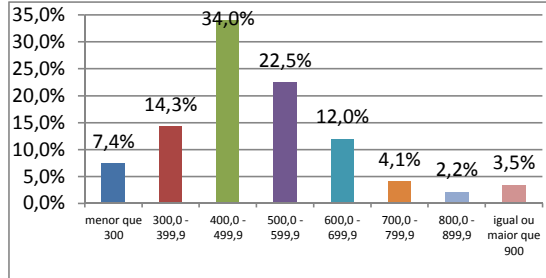

PROVA IV - MATEMÁTICA E SUAS TECNOLOGIAS

Pontuação obtida: **422,22**