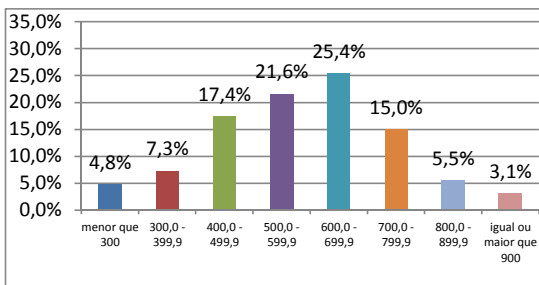

PROVA V - REDAÇÃO

Pontuação obtida: 720,00

PRÉ-UNIVERSITÁRIO DO SINTUFCE

RUA WALDERY UCHOA, 50 - BENFICA, FORTALEZA/CE
3052-3660 / 3052-3661