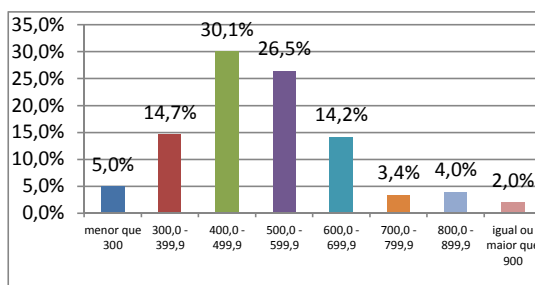

Este boletim apresenta sua nota para cada área do conhecimento avaliada no Simulado - Enem 2011.

Os valores estão apresentados no quadro abaixo.

Prova	Área do conhecimento	Sua nota	Menor nota observada	Maior nota observada
I	Ciências Humanas e suas Tecnologias	733,33	88,89	911,11
II	Ciências da Natureza e suas Tecnologias	400,00	22,22	933,33
III	Linguagens, Códigos e suas Tecnologias	377,78	44,44	844,44
IV	Matemática e suas Tecnologias	711,11	88,89	911,11
V	Redação	800,00	160,00	1000,00

PROVA I - CIÊNCIAS HUMANAS E SUAS TECNOLOGIAS

Pontuação obtida: 733,33

PROVA II - CIÊNCIAS DA NATUREZA E SUAS TECNOLOGIAS

Pontuação obtida: 400,00

PROVA III - LINGUAGENS, CÓDIGOS E SUAS TECNOLOGIAS

Pontuação obtida: 377,78