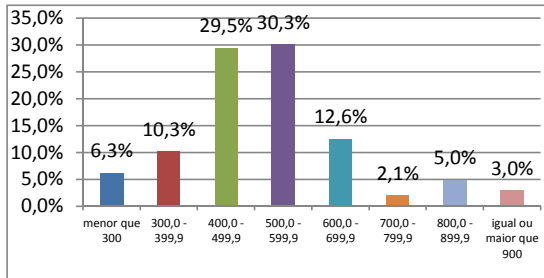

PROVA III - LINGUAGENS, CÓDIGOS E SUAS TECNOLOGIAS

Pontuação obtida: **333,33**