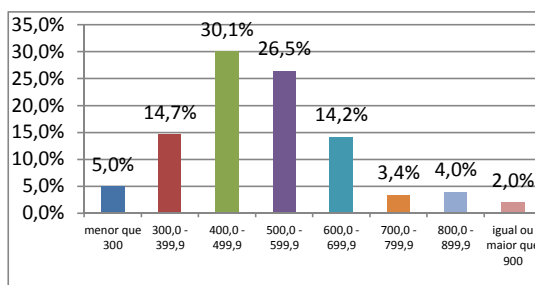

Este boletim apresenta sua nota para cada área do conhecimento avaliada no Simulado - Enem 2011.

Os valores estão apresentados no quadro abaixo.

Prova	Área do conhecimento	Sua nota	Menor nota observada	Maior nota observada
I	Ciências Humanas e suas Tecnologias	377,78	88,89	911,11
II	Ciências da Natureza e suas Tecnologias	311,11	22,22	933,33
III	Linguagens, Códigos e suas Tecnologias	333,33	44,44	844,44
IV	Matemática e suas Tecnologias	533,33	88,89	911,11
V	Redação	690,00	160,00	1000,00

PROVA I - CIÊNCIAS HUMANAS E SUAS TECNOLOGIAS

Pontuação obtida: **377,78**

PROVA II - CIÊNCIAS DA NATUREZA E SUAS TECNOLOGIAS

Pontuação obtida: **311,11**

PROVA III - LINGUAGENS, CÓDIGOS E SUAS TECNOLOGIAS