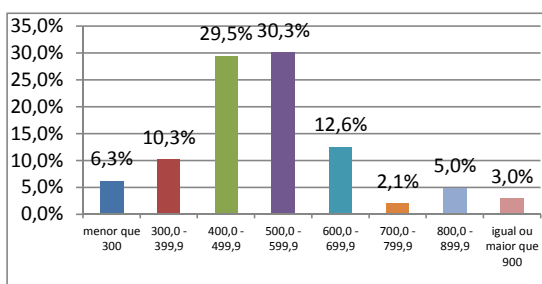

Este boletim apresenta sua nota para cada área do conhecimento avaliada no Simulado - Enem 2011.

Os valores estão apresentados no quadro abaixo.

Prova	Área do conhecimento	Sua nota	Menor nota observada	Maior nota observada
I	Ciências Humanas e suas Tecnologias	311,11	88,89	911,11
II	Ciências da Natureza e suas Tecnologias	133,33	22,22	933,33
III	Linguagens, Códigos e suas Tecnologias	311,11	44,44	844,44
IV	Matemática e suas Tecnologias	488,89	88,89	911,11
V	Redação	680,00	160,00	1000,00

PROVA I - CIÊNCIAS HUMANAS E SUAS TECNOLOGIAS

Pontuação obtida: 311,11

PROVA II - CIÊNCIAS DA NATUREZA E SUAS TECNOLOGIAS

Pontuação obtida: 133,33

PROVA III - LINGUAGENS, CÓDIGOS E SUAS TECNOLOGIAS

Pontuação obtida: 311,11