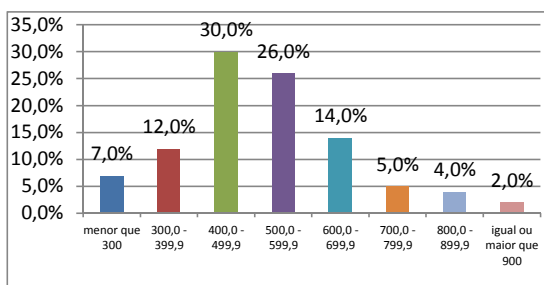

BOLETIM INDIVIDUAL DE RESULTADOS

NOME: YAGO OLIVEIRA DA SILVA

SUA MÉDIA

637,04

Caro Participante,

Este boletim apresenta sua nota para cada área do conhecimento avaliada no Simulado - Enem 2011.

Os valores estão apresentados no quadro abaixo.

Prova	Área do conhecimento	Sua nota	Menor nota observada	Maior nota observada
I	Ciências Humanas e suas Tecnologias	733,33	88,89	911,11
II	Ciências da Natureza e suas Tecnologias	400,00	22,22	933,33
III	Linguagens, Códigos e suas Tecnologias	377,78	44,44	844,44
IV	Matemática e suas Tecnologias	711,11	88,89	911,11
V	Redação	800,00	160,00	1000,00

PROVA I - CIÊNCIAS HUMANAS E SUAS TECNOLOGIAS

Pontuação obtida: 733,33