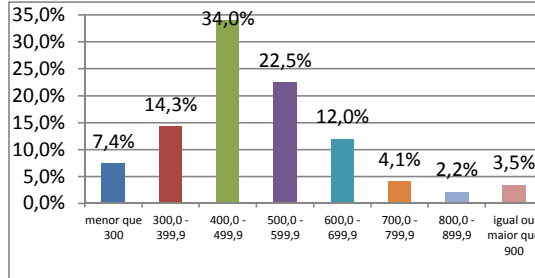

PROVA IV - MATEMÁTICA E SUAS TECNOLOGIAS

Pontuação obtida: 511,11