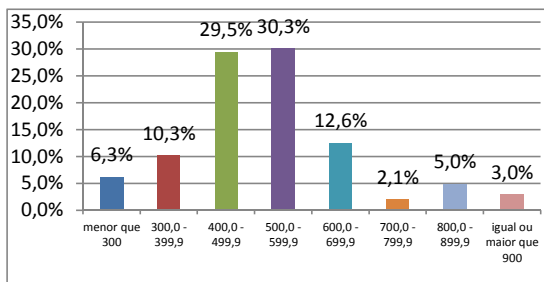

Este boletim apresenta sua nota para cada área do conhecimento avaliada no Simulado - Enem 2011.

Os valores estão apresentados no quadro abaixo.

Prova	Área do conhecimento	Sua nota	Menor nota observada	Maior nota observada
I	Ciências Humanas e suas Tecnologias	466,67	88,89	911,11
II	Ciências da Natureza e suas Tecnologias	244,44	22,22	933,33
III	Linguagens, Códigos e suas Tecnologias	311,11	44,44	844,44
IV	Matemática e suas Tecnologias	377,78	88,89	911,11
V	Redação	660,00	160,00	1000,00

PROVA I - CIÊNCIAS HUMANAS E SUAS TECNOLOGIAS

Pontuação obtida: 466,67

PROVA II - CIÊNCIAS DA NATUREZA E SUAS TECNOLOGIAS

Pontuação obtida: 244,44

PROVA III - LINGUAGENS, CÓDIGOS E SUAS TECNOLOGIAS

Pontuação obtida: 311,11