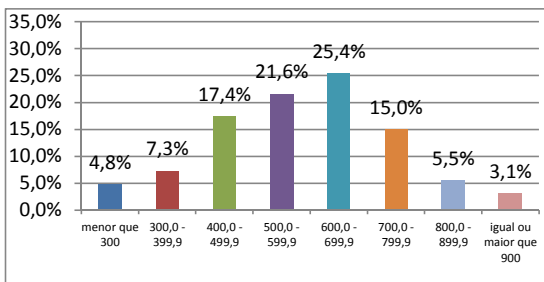

PROVA V - REDAÇÃO

Pontuação obtida: 800,00

PRÉ-UNIVERSITÁRIO DO SINTUFCE

RUA WALDERY UCHOA, 50 - BENFICA, FORTALEZA/CE
3052-3660 / 3052-3661