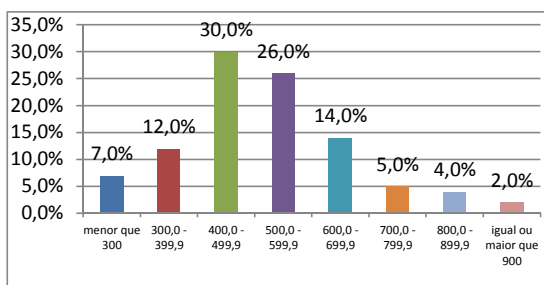

PRÉ-UNIVERSITÁRIO DO SINTUFCE

RUA WALDERY UCHOA, 50 - BENFICA, FORTALEZA/CE

3052-3660 / 3052-3661

BOLETIM INDIVIDUAL DE RESULTADOS

NOME: YURI DE SOUSA SILVA

SUA MÉDIA

632,59

Caro Participante,

Este boletim apresenta sua nota para cada área do conhecimento avaliada no Simulado - Enem 2011.

Os valores estão apresentados no quadro abaixo.

Prova	Área do conhecimento	Sua nota	Menor nota observada	Maior nota observada
I	Ciências Humanas e suas Tecnologias	755,56	88,89	911,11
II	Ciências da Natureza e suas Tecnologias	533,33	22,22	933,33
III	Linguagens, Códigos e suas Tecnologias	466,67	44,44	844,44
IV	Matemática e suas Tecnologias	600,00	88,89	911,11
V	Redação	720,00	160,00	1000,00

PROVA I - CIÊNCIAS HUMANAS E SUAS TECNOLOGIAS

Pontuação obtida: 755,56

PROVA II - CIÊNCIAS DA NATUREZA E SUAS TECNOLOGIAS

Pontuação obtida: 533,33

PROVA III - LINGUAGENS, CÓDIGOS E SUAS TECNOLOGIAS

Pontuação obtida: 466,67