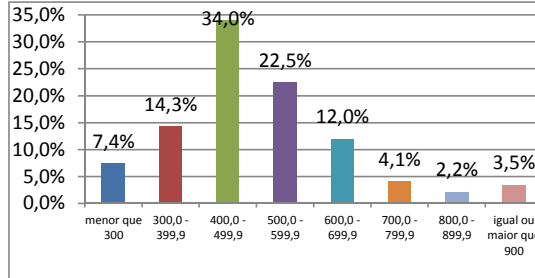

PROVA IV - MATEMÁTICA E SUAS TECNOLOGIAS

Pontuação obtida: 377,78