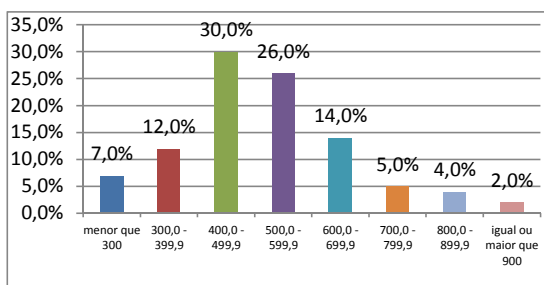

BOLETIM INDIVIDUAL DE RESULTADOS

NOME: YARA MAIRA ARAUJO DE MORAIS

SUA MÉDIA

355,19

Caro Participante,

Este boletim apresenta sua nota para cada área do conhecimento avaliada no Simulado - Enem 2011.

Os valores estão apresentados no quadro abaixo.

Prova	Área do conhecimento	Sua nota	Menor nota observada	Maior nota observada
I	Ciências Humanas e suas Tecnologias	22,22	88,89	911,11
II	Ciências da Natureza e suas Tecnologias	0,00	22,22	933,33
III	Linguagens, Códigos e suas Tecnologias	311,11	44,44	844,44
IV	Matemática e suas Tecnologias	377,78	88,89	911,11
V	Redação	710,00	160,00	1000,00

PROVA I - CIÊNCIAS HUMANAS E SUAS TECNOLOGIAS

Pontuação obtida: 22,22