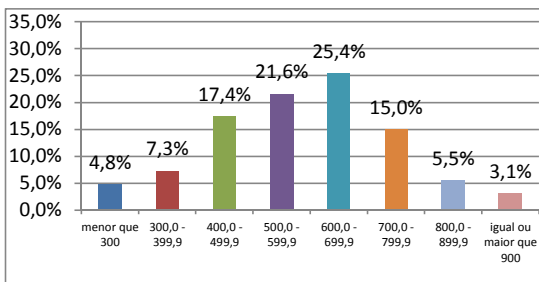

PROVA V - REDAÇÃO

Pontuação obtida: 710,00

PRÉ-UNIVERSITÁRIO DO SINTUFCE

RUA WALDERY UCHOA, 50 - BENFICA, FORTALEZA/CE
3052-3660 / 3052-3661