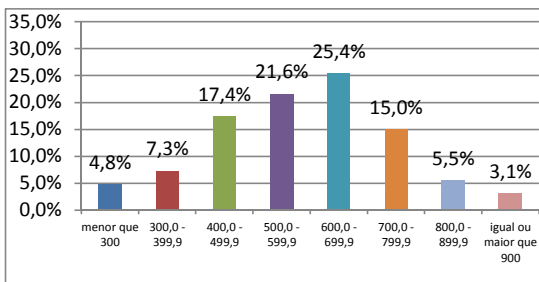

PROVA V - REDAÇÃO

Pontuação obtida: 870,00

PRÉ-UNIVERSITÁRIO DO SINTUFCE

RUA WALDERY UCHOA, 50 - BENFICA, FORTALEZA/CE
3052-3660 / 3052-3661