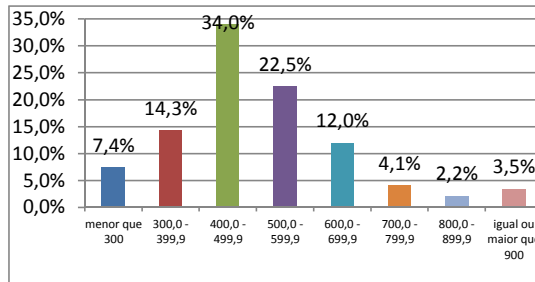

PROVA IV - MATEMÁTICA E SUAS TECNOLOGIAS

Pontuação obtida: 377,78