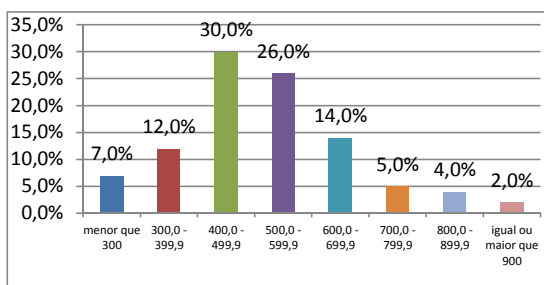

BOLETIM INDIVIDUAL DE RESULTADOS

NOME: **YGOR BARROS LOPES**

SUA MÉDIA

551,85

Caro Participante,

Este boletim apresenta sua nota para cada área do conhecimento avaliada no Simulado - Enem 2011.

Os valores estão apresentados no quadro abaixo.

Prova	Área do conhecimento	Sua nota	Menor nota observada	Maior nota observada
I	Ciências Humanas e suas Tecnologias	577,78	88,89	911,11
II	Ciências da Natureza e suas Tecnologias	311,11	22,22	933,33
III	Linguagens, Códigos e suas Tecnologias	555,56	44,44	844,44
IV	Matemática e suas Tecnologias	466,67	88,89	911,11
V	Redação	700,00	160,00	1000,00

PROVA I - CIÊNCIAS HUMANAS E SUAS TECNOLOGIAS

Pontuação obtida: **577,78**