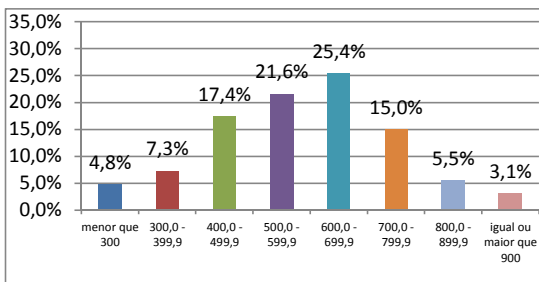

PROVA V - REDAÇÃO

Pontuação obtida: 660,00

PRÉ-UNIVERSITÁRIO DO SINTUFCE

RUA WALDERY UCHOA, 50 - BENFICA, FORTALEZA/CE
3052-3660 / 3052-3661