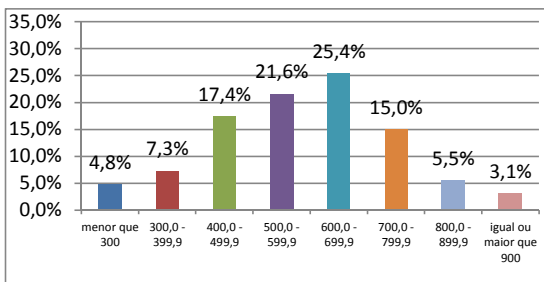

Este boletim apresenta sua nota para cada área do conhecimento avaliada no Simulado - Enem 2011.

Os valores estão apresentados no quadro abaixo.

Prova	Área do conhecimento	Sua nota	Menor nota observada	Maior nota observada
I	Ciências Humanas e suas Tecnologias	577,78	88,89	911,11
II	Ciências da Natureza e suas Tecnologias	311,11	22,22	933,33
III	Linguagens, Códigos e suas Tecnologias	555,56	44,44	844,44
IV	Matemática e suas Tecnologias	466,67	88,89	911,11
V	Redação	700,00	160,00	1000,00

PROVA I - CIÊNCIAS HUMANAS E SUAS TECNOLOGIAS

Pontuação obtida: **577,78**

PROVA II - CIÊNCIAS DA NATUREZA E SUAS TECNOLOGIAS

Pontuação obtida: **311,11**

PROVA III - LINGUAGENS, CÓDIGOS E SUAS TECNOLOGIAS

Pontuação obtida: **555,56**

PROVA IV - MATEMÁTICA E SUAS TECNOLOGIAS

Pontuação obtida: **466,67**

PROVA V - REDAÇÃO

Pontuação obtida: **700,00**

PRÉ-UNIVERSITÁRIO DO SINTUFCE

RUA WALDERY UCHOA, 50 - BENFICA, FORTALEZA/CE
3052-3660 / 3052-3661

GRADE GERAL DE CURSOS (UFC - IFCE) - ANÁLISE DE PROVÁVEL APROVAÇÃO

NOME: YGOR BARROS LOPES

SUA MÉDIA

551,85

Caro Participante,

Esta grade apresenta os cursos oferecidos pela UFC e IFCE analisando seu desempenho.