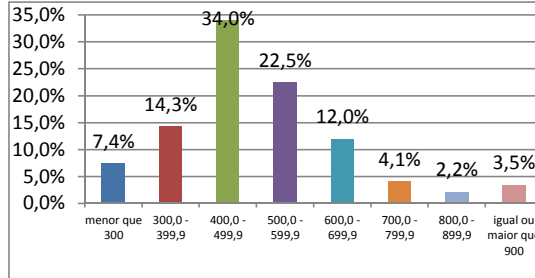

PROVA IV - MATEMÁTICA E SUAS TECNOLOGIAS

Pontuação obtida: 400,00