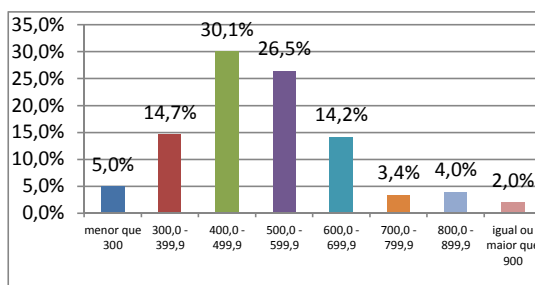

Este boletim apresenta sua nota para cada área do conhecimento avaliada no Simulado - Enem 2011.

Os valores estão apresentados no quadro abaixo.

Prova	Área do conhecimento	Sua nota	Menor nota observada	Maior nota observada
I	Ciências Humanas e suas Tecnologias	466,67	88,89	911,11
II	Ciências da Natureza e suas Tecnologias	244,44	22,22	933,33
III	Linguagens, Códigos e suas Tecnologias	311,11	44,44	844,44
IV	Matemática e suas Tecnologias	377,78	88,89	911,11
V	Redação	660,00	160,00	1000,00

PROVA I - CIÊNCIAS HUMANAS E SUAS TECNOLOGIAS

Pontuação obtida: 466,67

PROVA II - CIÊNCIAS DA NATUREZA E SUAS TECNOLOGIAS

Pontuação obtida: 244,44

PROVA III - LINGUAGENS, CÓDIGOS E SUAS TECNOLOGIAS

Pontuação obtida: 311,11