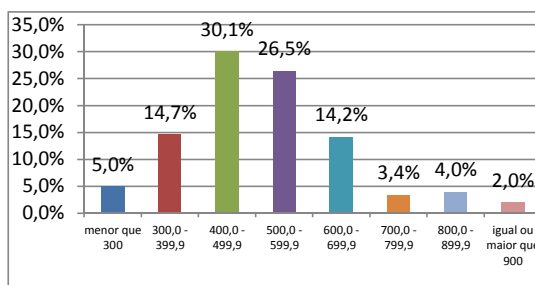

Este boletim apresenta sua nota para cada área do conhecimento avaliada no Simulado - Enem 2011.

Os valores estão apresentados no quadro abaixo.

Prova	Área do conhecimento	Sua nota	Menor nota observada	Maior nota observada
I	Ciências Humanas e suas Tecnologias	577,78	88,89	911,11
II	Ciências da Natureza e suas Tecnologias	355,56	22,22	933,33
III	Linguagens, Códigos e suas Tecnologias	333,33	44,44	844,44
IV	Matemática e suas Tecnologias	400,00	88,89	911,11
V	Redação	870,00	160,00	1000,00

PROVA I - CIÊNCIAS HUMANAS E SUAS TECNOLOGIAS

Pontuação obtida: 577,78

PROVA II - CIÊNCIAS DA NATUREZA E SUAS TECNOLOGIAS

Pontuação obtida: 355,56

PROVA III - LINGUAGENS, CÓDIGOS E SUAS TECNOLOGIAS

Pontuação obtida: 333,33