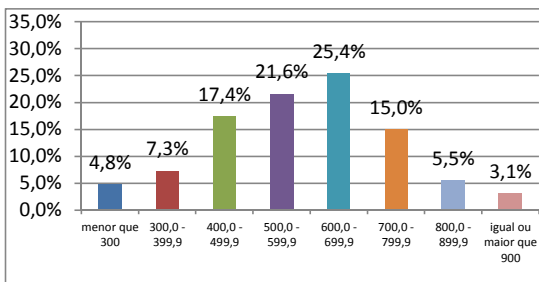

PROVA V - REDAÇÃO

Pontuação obtida: 880,00

PRÉ-UNIVERSITÁRIO DO SINTUFCE

RUA WALDERY UCHOA, 50 - BENFICA, FORTALEZA/CE
3052-3660 / 3052-3661