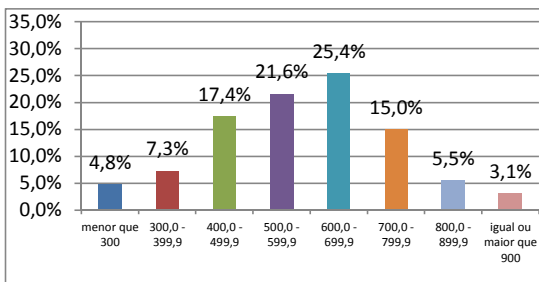

PROVA I - CIÊNCIAS HUMANAS E SUAS TECNOLOGIAS

Pontuação obtida: **377,78**

PROVA II - CIÊNCIAS DA NATUREZA E SUAS TECNOLOGIAS

Pontuação obtida: **311,11**

PROVA III - LINGUAGENS, CÓDIGOS E SUAS TECNOLOGIAS

Pontuação obtida: **333,33**

PROVA IV - MATEMÁTICA E SUAS TECNOLOGIAS

Pontuação obtida: **533,33**

PROVA V - REDAÇÃO

Pontuação obtida: **690,00**

PRÉ-UNIVERSITÁRIO DO SINTUFCE

RUA WALDERY UCHOA, 50 - BENFICA, FORTALEZA/CE
3052-3660 / 3052-3661