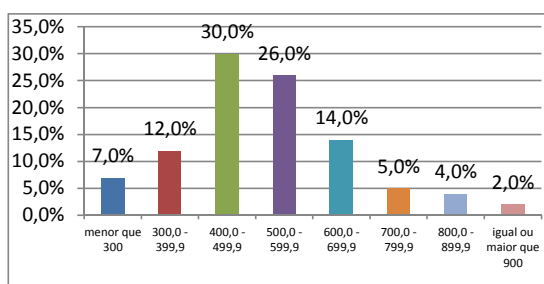

BOLETIM INDIVIDUAL DE RESULTADOS

NOME: YANE FERNANDES BEZERRA

SUA MÉDIA

434,07

Caro Participante,

Este boletim apresenta sua nota para cada área do conhecimento avaliada no Simulado - Enem 2011.

Os valores estão apresentados no quadro abaixo.

Prova	Área do conhecimento	Sua nota	Menor nota observada	Maior nota observada
I	Ciências Humanas e suas Tecnologias	311,11	88,89	911,11
II	Ciências da Natureza e suas Tecnologias	133,33	22,22	933,33
III	Linguagens, Códigos e suas Tecnologias	311,11	44,44	844,44
IV	Matemática e suas Tecnologias	488,89	88,89	911,11
V	Redação	680,00	160,00	1000,00

PROVA I - CIÊNCIAS HUMANAS E SUAS TECNOLOGIAS

Pontuação obtida: 311,11