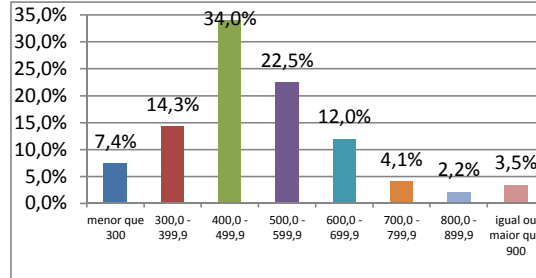

PROVA IV - MATEMÁTICA E SUAS TECNOLOGIAS

Pontuação obtida: **533,33**