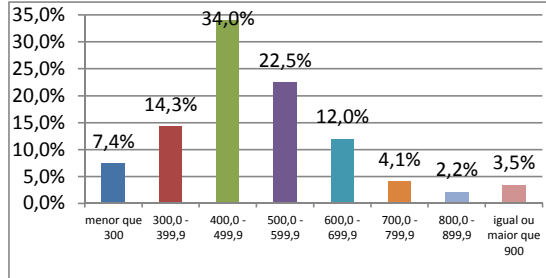

PROVA IV - MATEMÁTICA E SUAS TECNOLOGIAS

Pontuação obtida: **466,67**