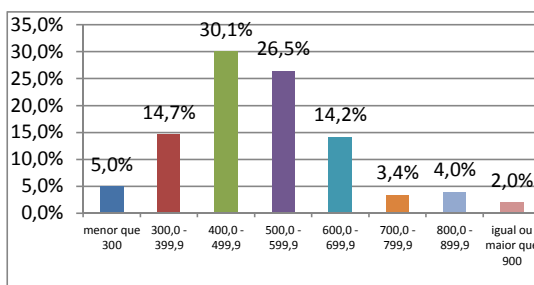

BOLETIM INDIVIDUAL DE RESULTADOS

NOME: YARA MAIRA ARAUJO DE MORAIS

SUA MÉDIA

355,19

Caro Participante,

Este boletim apresenta sua nota para cada área do conhecimento avaliada no Simulado - Enem 2011.

Os valores estão apresentados no quadro abaixo.

Prova	Área do conhecimento	Sua nota	Menor nota observada	Maior nota observada
I	Ciências Humanas e suas Tecnologias	22,22	88,89	911,11
II	Ciências da Natureza e suas Tecnologias	0,00	22,22	933,33
III	Linguagens, Códigos e suas Tecnologias	311,11	44,44	844,44
IV	Matemática e suas Tecnologias	377,78	88,89	911,11
V	Redação	710,00	160,00	1000,00

PROVA I - CIÊNCIAS HUMANAS E SUAS TECNOLOGIAS

Pontuação obtida: 22,22

PROVA II - CIÊNCIAS DA NATUREZA E SUAS TECNOLOGIAS

Pontuação obtida: 0,00

PROVA III - LINGUAGENS, CÓDIGOS E SUAS TECNOLOGIAS

Pontuação obtida: 311,11