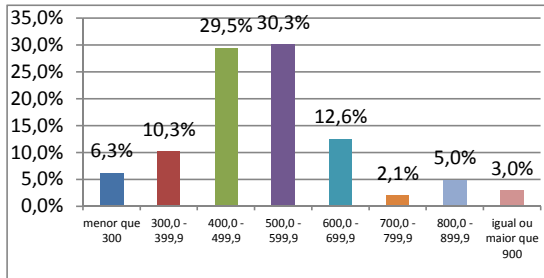

PROVA III - LINGUAGENS, CÓDIGOS E SUAS TECNOLOGIAS

Pontuação obtida: **555,56**