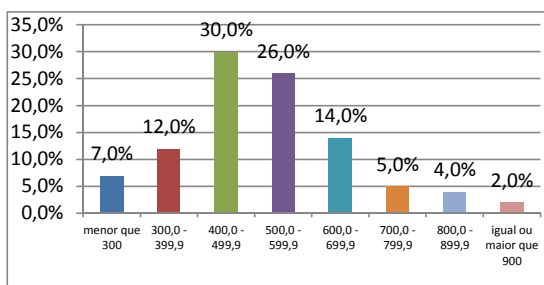

BOLETIM INDIVIDUAL DE RESULTADOS

NOME: **YAGO BRAGA LEITE**

SUA MÉDIA 493,33

Caro Participante,

Este boletim apresenta sua nota para cada área do conhecimento avaliada no Simulado - Enem 2011.

Os valores estão apresentados no quadro abaixo.

Prova	Área do conhecimento	Sua nota	Menor nota observada	Maior nota observada
I	Ciências Humanas e suas Tecnologias	377,78	88,89	911,11
II	Ciências da Natureza e suas Tecnologias	266,67	22,22	933,33
III	Linguagens, Códigos e suas Tecnologias	333,33	44,44	844,44
IV	Matemática e suas Tecnologias	422,22	88,89	911,11
V	Redação	780,00	160,00	1000,00

PROVA I - CIÊNCIAS HUMANAS E SUAS TECNOLOGIAS

Pontuação obtida: **377,78**