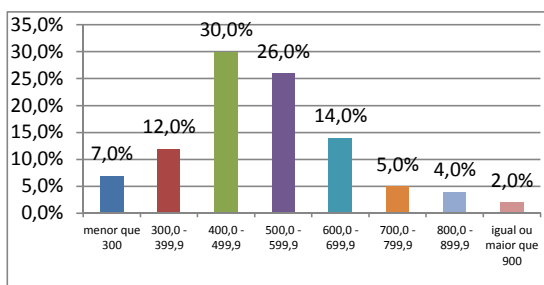

Este boletim apresenta sua nota para cada área do conhecimento avaliada no Simulado - Enem 2011.

Os valores estão apresentados no quadro abaixo.

Prova	Área do conhecimento	Sua nota	Menor nota observada	Maior nota observada
I	Ciências Humanas e suas Tecnologias	577,78	88,89	911,11
II	Ciências da Natureza e suas Tecnologias	355,56	22,22	933,33
III	Linguagens, Códigos e suas Tecnologias	333,33	44,44	844,44
IV	Matemática e suas Tecnologias	400,00	88,89	911,11
V	Redação	870,00	160,00	1000,00

PROVA I - CIÊNCIAS HUMANAS E SUAS TECNOLOGIAS

Pontuação obtida: 577,78

PROVA II - CIÊNCIAS DA NATUREZA E SUAS TECNOLOGIAS

Pontuação obtida: 355,56

PROVA III - LINGUAGENS, CÓDIGOS E SUAS TECNOLOGIAS

Pontuação obtida: 333,33