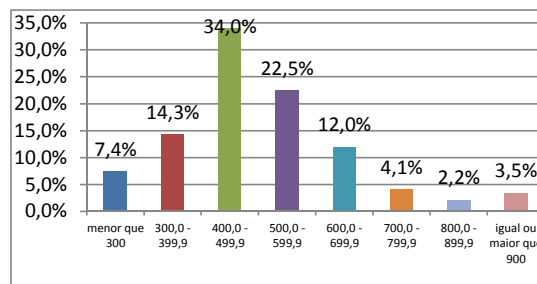

PROVA IV - MATEMÁTICA E SUAS TECNOLOGIAS

Pontuação obtida: 488,89