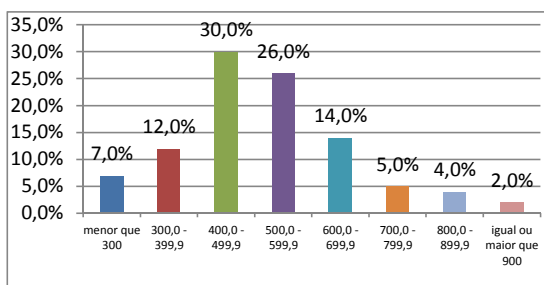

BOLETIM INDIVIDUAL DE RESULTADOS

NOME: **YARA GERMANA MARQUES ARAUJO**

SUA MÉDIA

489,26

Caro Participante,

Este boletim apresenta sua nota para cada área do conhecimento avaliada no Simulado - Enem 2011.

Os valores estão apresentados no quadro abaixo.

Prova	Área do conhecimento	Sua nota	Menor nota observada	Maior nota observada
I	Ciências Humanas e suas Tecnologias	377,78	88,89	911,11
II	Ciências da Natureza e suas Tecnologias	311,11	22,22	933,33
III	Linguagens, Códigos e suas Tecnologias	333,33	44,44	844,44
IV	Matemática e suas Tecnologias	533,33	88,89	911,11
V	Redação	690,00	160,00	1000,00

PROVA I - CIÊNCIAS HUMANAS E SUAS TECNOLOGIAS

Pontuação obtida: **377,78**