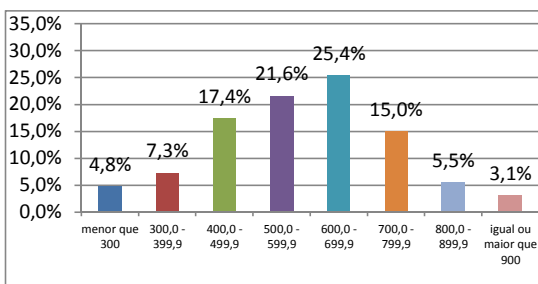

PROVA V - REDAÇÃO

Pontuação obtida: 680,00

PRÉ-UNIVERSITÁRIO DO SINTUFCE

RUA WALDERY UCHOA, 50 - BENFICA, FORTALEZA/CE

3052-3660 / 3052-3661