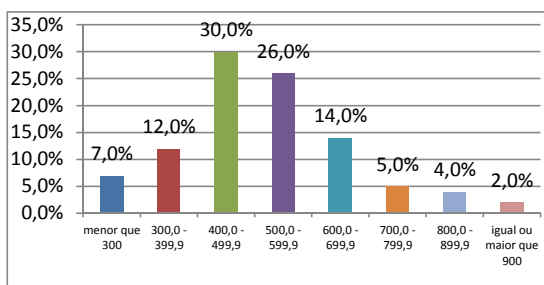

Este boletim apresenta sua nota para cada área do conhecimento avaliada no Simulado - Enem 2011.

Os valores estão apresentados no quadro abaixo.

Prova	Área do conhecimento	Sua nota	Menor nota observada	Maior nota observada
I	Ciências Humanas e suas Tecnologias	577,78	88,89	911,11
II	Ciências da Natureza e suas Tecnologias	422,22	22,22	933,33
III	Linguagens, Códigos e suas Tecnologias	555,56	44,44	844,44
IV	Matemática e suas Tecnologias	511,11	88,89	911,11
V	Redação	880,00	160,00	1000,00

PROVA I - CIÊNCIAS HUMANAS E SUAS TECNOLOGIAS

Pontuação obtida: 577,78

PROVA II - CIÊNCIAS DA NATUREZA E SUAS TECNOLOGIAS

Pontuação obtida: 422,22

PROVA III - LINGUAGENS, CÓDIGOS E SUAS TECNOLOGIAS

Pontuação obtida: 555,56