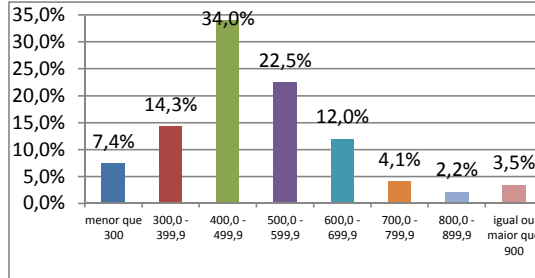

PROVA IV - MATEMÁTICA E SUAS TECNOLOGIAS

Pontuação obtida: 711,11