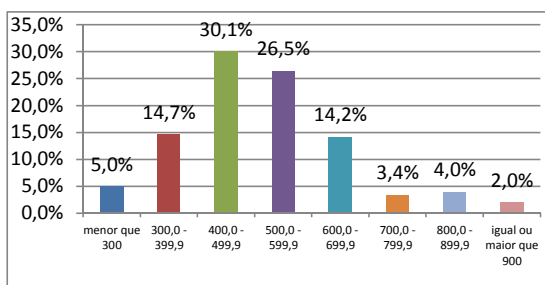

Os valores estão apresentados no quadro abaixo.

Prova	Área do conhecimento	Sua nota	Menor nota observada	Maior nota observada
I	Ciências Humanas e suas Tecnologias	377,78	88,89	911,11
II	Ciências da Natureza e suas Tecnologias	266,67	22,22	933,33
III	Linguagens, Códigos e suas Tecnologias	333,33	44,44	844,44
IV	Matemática e suas Tecnologias	422,22	88,89	911,11
V	Redação	780,00	160,00	1000,00

PROVA I - CIÊNCIAS HUMANAS E SUAS TECNOLOGIAS

Pontuação obtida: **377,78**

PROVA II - CIÊNCIAS DA NATUREZA E SUAS TECNOLOGIAS

Pontuação obtida: **266,67**

PROVA III - LINGUAGENS, CÓDIGOS E SUAS TECNOLOGIAS