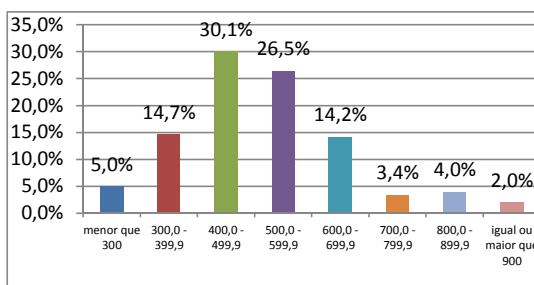

Este boletim apresenta sua nota para cada área do conhecimento avaliada no Simulado - Enem 2011.

Os valores estão apresentados no quadro abaixo.

Prova	Área do conhecimento	Sua nota	Menor nota observada	Maior nota observada
I	Ciências Humanas e suas Tecnologias	577,78	88,89	911,11
II	Ciências da Natureza e suas Tecnologias	422,22	22,22	933,33
III	Linguagens, Códigos e suas Tecnologias	555,56	44,44	844,44
IV	Matemática e suas Tecnologias	511,11	88,89	911,11
V	Redação	880,00	160,00	1000,00

PROVA I - CIÊNCIAS HUMANAS E SUAS TECNOLOGIAS

Pontuação obtida: 577,78

PROVA II - CIÊNCIAS DA NATUREZA E SUAS TECNOLOGIAS

Pontuação obtida: 422,22

PROVA III - LINGUAGENS, CÓDIGOS E SUAS TECNOLOGIAS

Pontuação obtida: 555,56