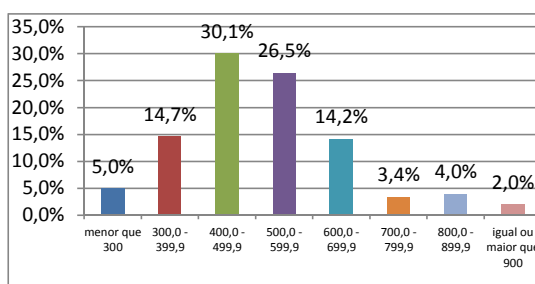

Este boletim apresenta sua nota para cada área do conhecimento avaliada no Simulado - Enem 2011.

Os valores estão apresentados no quadro abaixo.

Prova	Área do conhecimento	Sua nota	Menor nota observada	Maior nota observada
I	Ciências Humanas e suas Tecnologias	311,11	88,89	911,11
II	Ciências da Natureza e suas Tecnologias	133,33	22,22	933,33
III	Linguagens, Códigos e suas Tecnologias	311,11	44,44	844,44
IV	Matemática e suas Tecnologias	488,89	88,89	911,11
V	Redação	680,00	160,00	1000,00

PROVA I - CIÊNCIAS HUMANAS E SUAS TECNOLOGIAS

Pontuação obtida: 311,11

PROVA II - CIÊNCIAS DA NATUREZA E SUAS TECNOLOGIAS

Pontuação obtida: 133,33

PROVA III - LINGUAGENS, CÓDIGOS E SUAS TECNOLOGIAS

Pontuação obtida: 311,11