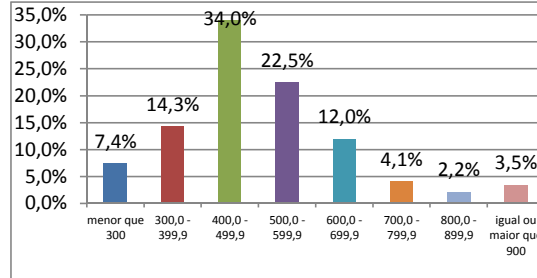

PROVA IV - MATEMÁTICA E SUAS TECNOLOGIAS

Pontuação obtida: 488,89