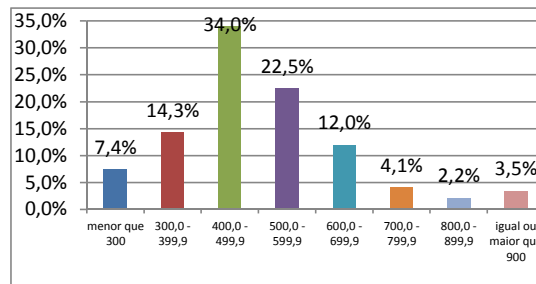

PROVA IV - MATEMÁTICA E SUAS TECNOLOGIAS

Pontuação obtida: 600,00