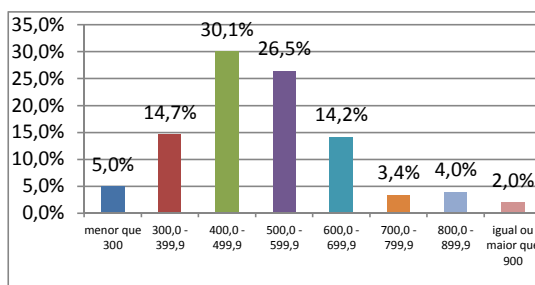

Este boletim apresenta sua nota para cada área do conhecimento avaliada no Simulado - Enem 2011.

Os valores estão apresentados no quadro abaixo.

Prova	Área do conhecimento	Sua nota	Menor nota observada	Maior nota observada
I	Ciências Humanas e suas Tecnologias	755,56	88,89	911,11
II	Ciências da Natureza e suas Tecnologias	533,33	22,22	933,33
III	Linguagens, Códigos e suas Tecnologias	466,67	44,44	844,44
IV	Matemática e suas Tecnologias	600,00	88,89	911,11
V	Redação	720,00	160,00	1000,00

PROVA I - CIÊNCIAS HUMANAS E SUAS TECNOLOGIAS

Pontuação obtida: 755,56

PROVA II - CIÊNCIAS DA NATUREZA E SUAS TECNOLOGIAS

Pontuação obtida: 533,33

PROVA III - LINGUAGENS, CÓDIGOS E SUAS TECNOLOGIAS

Pontuação obtida: 466,67