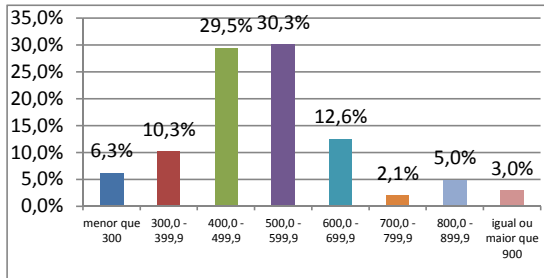

Este boletim apresenta sua nota para cada área do conhecimento avaliada no Simulado - Enem 2011.

Os valores estão apresentados no quadro abaixo.

Prova	Área do conhecimento	Sua nota	Menor nota observada	Maior nota observada
I	Ciências Humanas e suas Tecnologias	577,78	88,89	911,11
II	Ciências da Natureza e suas Tecnologias	355,56	22,22	933,33
III	Linguagens, Códigos e suas Tecnologias	333,33	44,44	844,44
IV	Matemática e suas Tecnologias	400,00	88,89	911,11
V	Redação	870,00	160,00	1000,00

PROVA I - CIÊNCIAS HUMANAS E SUAS TECNOLOGIAS

Pontuação obtida: 577,78

PROVA II - CIÊNCIAS DA NATUREZA E SUAS TECNOLOGIAS

Pontuação obtida: 355,56

PROVA III - LINGUAGENS, CÓDIGOS E SUAS TECNOLOGIAS

Pontuação obtida: 333,33