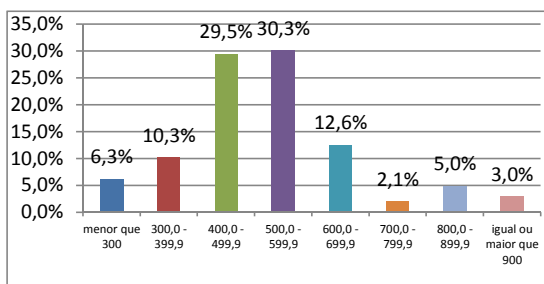

Este boletim apresenta sua nota para cada área do conhecimento avaliada no Simulado - Enem 2011.

Os valores estão apresentados no quadro abaixo.

Prova	Área do conhecimento	Sua nota	Menor nota observada	Maior nota observada
I	Ciências Humanas e suas Tecnologias	755,56	88,89	911,11
II	Ciências da Natureza e suas Tecnologias	533,33	22,22	933,33
III	Linguagens, Códigos e suas Tecnologias	466,67	44,44	844,44
IV	Matemática e suas Tecnologias	600,00	88,89	911,11
V	Redação	720,00	160,00	1000,00

PROVA I - CIÊNCIAS HUMANAS E SUAS TECNOLOGIAS

Pontuação obtida: 755,56

PROVA II - CIÊNCIAS DA NATUREZA E SUAS TECNOLOGIAS

Pontuação obtida: 533,33

PROVA III - LINGUAGENS, CÓDIGOS E SUAS TECNOLOGIAS

Pontuação obtida: 466,67