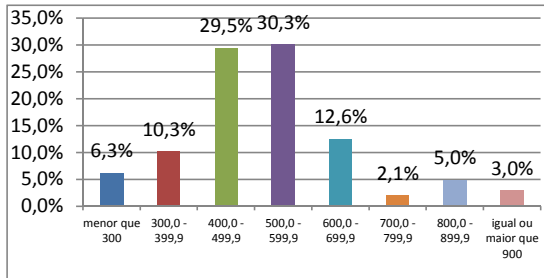

Este boletim apresenta sua nota para cada área do conhecimento avaliada no Simulado - Enem 2011.

Os valores estão apresentados no quadro abaixo.

Prova	Área do conhecimento	Sua nota	Menor nota observada	Maior nota observada
I	Ciências Humanas e suas Tecnologias	733,33	88,89	911,11
II	Ciências da Natureza e suas Tecnologias	400,00	22,22	933,33
III	Linguagens, Códigos e suas Tecnologias	377,78	44,44	844,44
IV	Matemática e suas Tecnologias	711,11	88,89	911,11
V	Redação	800,00	160,00	1000,00

PROVA I - CIÊNCIAS HUMANAS E SUAS TECNOLOGIAS

Pontuação obtida: 733,33

PROVA II - CIÊNCIAS DA NATUREZA E SUAS TECNOLOGIAS

Pontuação obtida: 400,00

PROVA III - LINGUAGENS, CÓDIGOS E SUAS TECNOLOGIAS

Pontuação obtida: 377,78