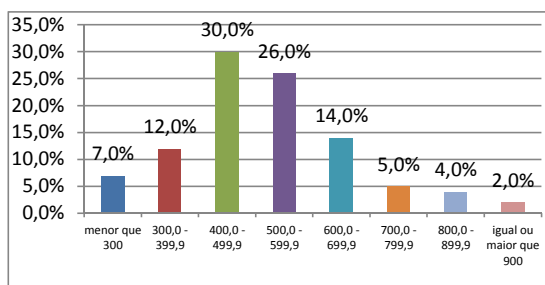

PRÉ-UNIVERSITÁRIO DO SINTUFCE

RUA WALDERY UCHOA, 50 - BENFICA, FORTALEZA/CE

3052-3660 / 3052-3661

BOLETIM INDIVIDUAL DE RESULTADOS

NOME: YARA MARIA VIANA LEITE

SUA MÉDIA

453,33

Caro Participante,

Este boletim apresenta sua nota para cada área do conhecimento avaliada no Simulado - Enem 2011.

Os valores estão apresentados no quadro abaixo.

Prova	Área do conhecimento	Sua nota	Menor nota observada	Maior nota observada
I	Ciências Humanas e suas Tecnologias	466,67	88,89	911,11
II	Ciências da Natureza e suas Tecnologias	244,44	22,22	933,33
III	Linguagens, Códigos e suas Tecnologias	311,11	44,44	844,44
IV	Matemática e suas Tecnologias	377,78	88,89	911,11
V	Redação	660,00	160,00	1000,00

PROVA I - CIÊNCIAS HUMANAS E SUAS TECNOLOGIAS

Pontuação obtida: 466,67

PROVA II - CIÊNCIAS DA NATUREZA E SUAS TECNOLOGIAS

Pontuação obtida: 244,44

PROVA III - LINGUAGENS, CÓDIGOS E SUAS TECNOLOGIAS

Pontuação obtida: 311,11