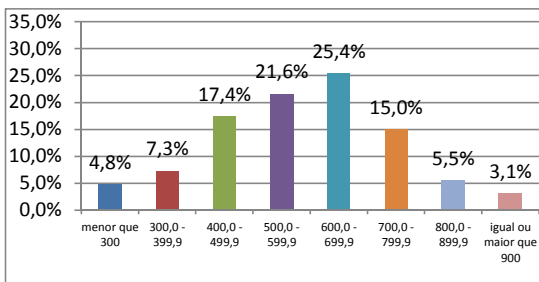

PROVA V - REDAÇÃO

Pontuação obtida: **780,00**

PRÉ-UNIVERSITÁRIO DO SINTUFCE

RUA WALDERY UCHOA, 50 - BENFICA, FORTALEZA/CE
3052-3660 / 3052-3661