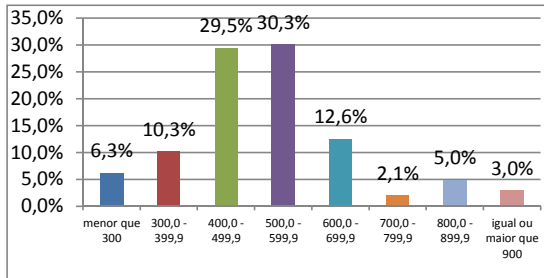

Este boletim apresenta sua nota para cada área do conhecimento avaliada no Simulado - Enem 2011.

Os valores estão apresentados no quadro abaixo.

Prova	Área do conhecimento	Sua nota	Menor nota observada	Maior nota observada
I	Ciências Humanas e suas Tecnologias	577,78	88,89	911,11
II	Ciências da Natureza e suas Tecnologias	422,22	22,22	933,33
III	Linguagens, Códigos e suas Tecnologias	555,56	44,44	844,44
IV	Matemática e suas Tecnologias	511,11	88,89	911,11
V	Redação	880,00	160,00	1000,00

PROVA I - CIÊNCIAS HUMANAS E SUAS TECNOLOGIAS

Pontuação obtida: 577,78

PROVA II - CIÊNCIAS DA NATUREZA E SUAS TECNOLOGIAS

Pontuação obtida: 422,22

PROVA III - LINGUAGENS, CÓDIGOS E SUAS TECNOLOGIAS

Pontuação obtida: 555,56