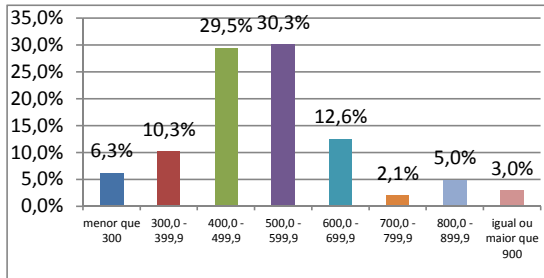

Este boletim apresenta sua nota para cada área do conhecimento avaliada no Simulado - Enem 2011.

Os valores estão apresentados no quadro abaixo.

Prova	Área do conhecimento	Sua nota	Menor nota observada	Maior nota observada
I	Ciências Humanas e suas Tecnologias	733,33	88,89	911,11
II	Ciências da Natureza e suas Tecnologias	311,11	22,22	933,33
III	Linguagens, Códigos e suas Tecnologias	555,56	44,44	844,44
IV	Matemática e suas Tecnologias	488,89	88,89	911,11
V	Redação	780,00	160,00	1000,00

PROVA I - CIÊNCIAS HUMANAS E SUAS TECNOLOGIAS

Pontuação obtida: 733,33

PROVA II - CIÊNCIAS DA NATUREZA E SUAS TECNOLOGIAS

Pontuação obtida: 311,11

PROVA III - LINGUAGENS, CÓDIGOS E SUAS TECNOLOGIAS

Pontuação obtida: 555,56