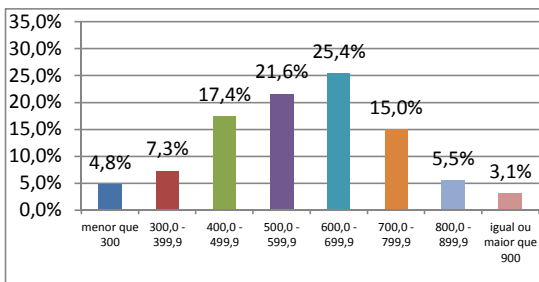

PROVA V - REDAÇÃO

Pontuação obtida: 780,00

PRÉ-UNIVERSITÁRIO DO SINTUFCE

RUA WALDERY UCHOA, 50 - BENFICA, FORTALEZA/CE
3052-3660 / 3052-3661