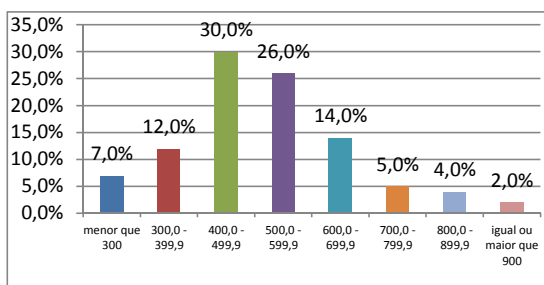

PRÉ-UNIVERSITÁRIO DO SINTUFCE

RUA WALDERY UCHOA, 50 - BENFICA, FORTALEZA/CE

3052-3660 / 3052-3661

BOLETIM INDIVIDUAL DE RESULTADOS

NOME: YUSKA KAROENE ABREU DE OLIVEIRA

SUA MÉDIA

608,15

Caro Participante,

Este boletim apresenta sua nota para cada área do conhecimento avaliada no Simulado - Enem 2011.

Os valores estão apresentados no quadro abaixo.

Prova	Área do conhecimento	Sua nota	Menor nota observada	Maior nota observada
I	Ciências Humanas e suas Tecnologias	733,33	88,89	911,11
II	Ciências da Natureza e suas Tecnologias	311,11	22,22	933,33
III	Linguagens, Códigos e suas Tecnologias	555,56	44,44	844,44
IV	Matemática e suas Tecnologias	488,89	88,89	911,11
V	Redação	780,00	160,00	1000,00

PROVA I - CIÊNCIAS HUMANAS E SUAS TECNOLOGIAS

Pontuação obtida: 733,33

PROVA II - CIÊNCIAS DA NATUREZA E SUAS TECNOLOGIAS

Pontuação obtida: 311,11

PROVA III - LINGUAGENS, CÓDIGOS E SUAS TECNOLOGIAS

Pontuação obtida: 555,56