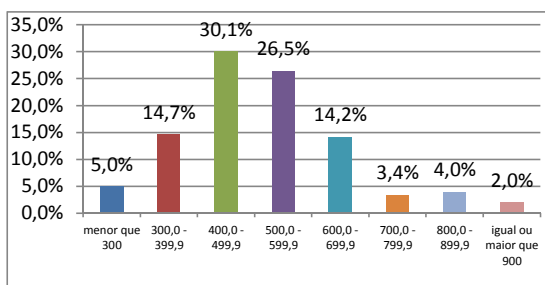

Este boletim apresenta sua nota para cada área do conhecimento avaliada no Simulado - Enem 2011.

Os valores estão apresentados no quadro abaixo.

Prova	Área do conhecimento	Sua nota	Menor nota observada	Maior nota observada
I	Ciências Humanas e suas Tecnologias	577,78	88,89	911,11
II	Ciências da Natureza e suas Tecnologias	311,11	22,22	933,33
III	Linguagens, Códigos e suas Tecnologias	555,56	44,44	844,44
IV	Matemática e suas Tecnologias	466,67	88,89	911,11
V	Redação	700,00	160,00	1000,00

PROVA I - CIÊNCIAS HUMANAS E SUAS TECNOLOGIAS

Pontuação obtida: **577,78**

PROVA II - CIÊNCIAS DA NATUREZA E SUAS TECNOLOGIAS

Pontuação obtida: **311,11**

PROVA III - LINGUAGENS, CÓDIGOS E SUAS TECNOLOGIAS